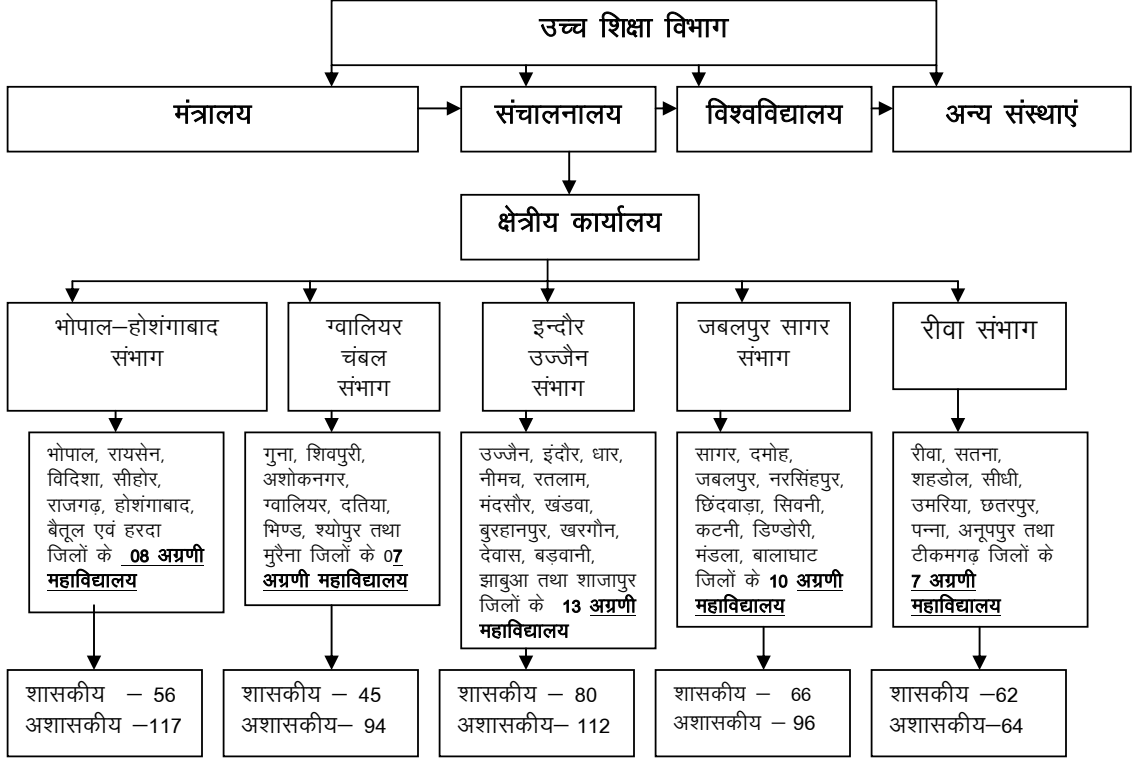

विभागीय संरचना, अधीनस्थ कार्यालय, विभाग के अन्तर्गत आने वाले विश्वविद्यालय/महाविद्यालय/संस्थान

विश्वविद्यालय

1. बरकतउल्लाह विश्वविद्यालय, भोपाल
2. जीवाजी विश्वविद्यालय, ग्वालियर
3. देवी अहिल्या विश्वविद्यालय, इन्दौर
4. रानी दुर्गावती विश्वविद्यालय, जबलपुर
5. अवधेश प्रतापसिंह विश्वविद्यालय, रीवा
6. डॉ. हरिसिंह गौर विश्वविद्यालय, सागर
7. विक्रम विश्वविद्यालय, उज्जैन

अन्य विश्वविद्यालय

1. मध्यप्रदेश (मुक्त) भोज विश्वविद्यालय, भोपाल
2. महात्मा गाँधी ग्रामोदय विश्वविद्यालय, चित्रकूट, सतना
3. राष्ट्रीय विधि संस्थान विश्वविद्यालय, भोपाल
4. महर्षि पाणिनी संस्कृत विश्वविद्यालय, उज्जैन